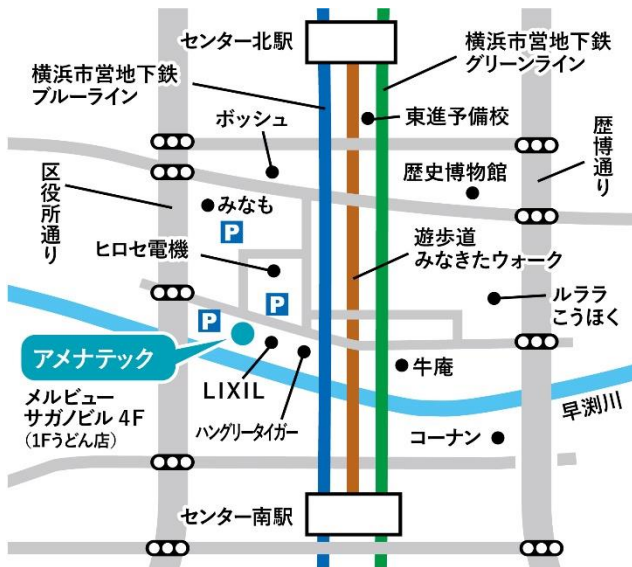

◆アクセス

株式会社アmenaテック

〒224-0003 神奈川県横浜市都筑区中川中央 2-5-13 メルビューサガノ 401 TEL : 045-548-6049

◆周辺図

◆路線図

◆電車をご利用の場合

横浜市営地下鉄「センター北駅」、または「センター南駅」下車、
遊歩道「みなきたウォーク」経由、徒歩 10 分

◆新幹線をご利用の場合

新横浜駅より横浜市営地下鉄ブルーラインにて「センター南駅」下車、徒歩 10 分

◆お車をご利用の場合

第三京浜道路：都筑 I.C から約 10 分
東名高速道路：横浜青葉 I.C から約 15 分

◆駐車場

近隣の有料駐車場をご利用ください
ショッピングセンター「港北みなも」(1000 台：平日 2 時間無料)
アットパークセンター北 (33 台)
三井のリパーク 横浜中川中央 2 丁目駐車場 (16 台)
ナビパーク中川中央第 9 駐車場 (7 台)

◆羽田空港をご利用の場合

リムジンバスにて「センター北駅」、または「センター南駅」下車、徒歩 10 分

または

京急線にて横浜駅経由、横浜市営地下鉄ブルーラインにて「センター南駅」下車、徒歩 10 分