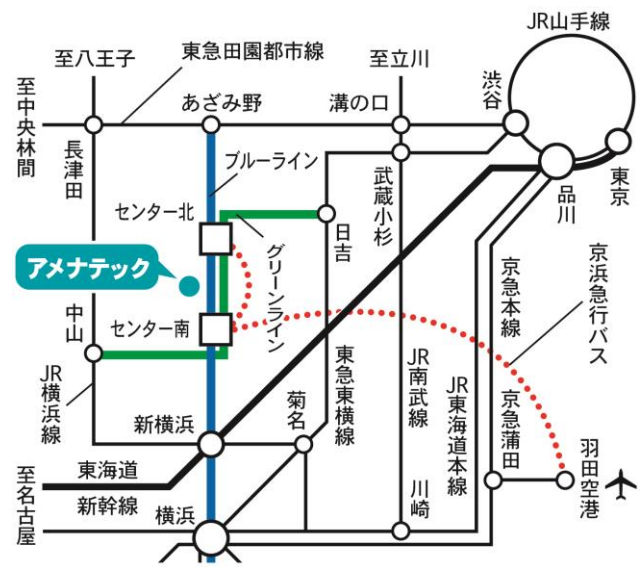

◆アクセス

株式会社アmenaテック

〒224-0003 神奈川県横浜市都筑区中川中央 2-5-13 メルビューサガノ 401 TEL : 045-548-6049

◆周辺図

◆路線図

◆電車をご利用の場合

横浜市営地下鉄「センター北駅」、または「センター南駅」下車、
遊歩道「みなきたウォーク」経由、徒歩 10 分

◆新幹線をご利用の場合

新横浜駅より横浜市営地下鉄ブルーラインにて「センター南駅」下車、徒歩 10 分

◆お車をご利用の場合

第三京浜道路：都筑 I.C から約 10 分
東名高速道路：横浜青葉 I.C から約 15 分

◆駐車場

近隣の有料駐車場をご利用ください
ショッピングセンター「港北みなも」(1000 台：平日 2 時間無料)
アットパークセンター北 (33 台)
三井のリパーク 横浜中川中央 2 丁目駐車場 (16 台)
ナビパーク中川中央第 9 駐車場 (7 台)

◆羽田空港をご利用の場合

リムジンバスにて「センター北駅」、または「センター南駅」下車、徒歩 10 分

または

京急線にて横浜駅経由、横浜市営地下鉄ブルーラインにて「センター南駅」下車、徒歩 10 分