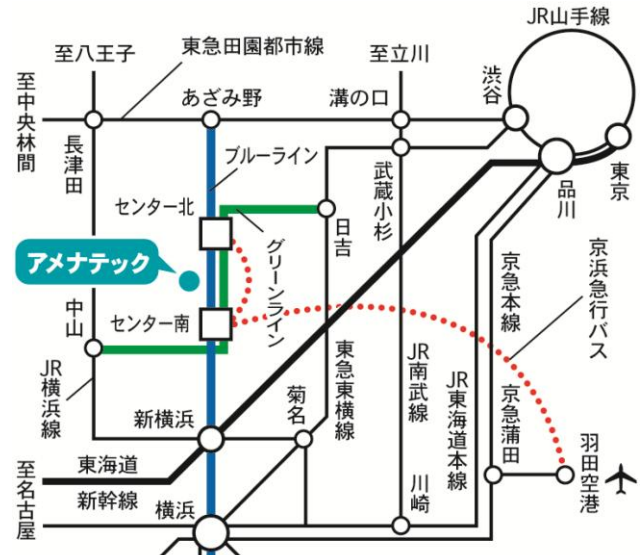

◆アクセス

株式会社アmenaテック

〒224-0003 神奈川県横浜市都筑区中川中央 2-5-13 メルヴィーサガノ 401 TEL : 045-548-6049

◆周辺図

◆路線図

◆電車をご利用の場合

横浜市営地下鉄「センター北駅」、または「センター南駅」下車、
遊歩道「みなきたウォーク」経由、徒歩 5 分

◆新幹線をご利用の場合

新横浜駅より横浜市営地下鉄ブルーラインにて「センター南駅」下車、徒歩 5 分

◆お車をご利用の場合

第三京浜道路：都筑 I.C から約 10 分
東名高速道路：横浜青葉 I.C から約 15 分

◆駐車場

近隣の有料駐車場をご利用ください
ショッピングセンター「港北みなも」(1000 台：2 時間無料)
アットパークセンター北 (33 台)
ナビパーク中川中央第 7 駐車場 (15 台)
ナビパーク中川中央第 9 駐車場 (7 台)

◆羽田空港をご利用の場合

リムジンバスにて「センター北駅」、または「センター南駅」下車、徒歩 5 分
京浜急行バス web サイト

または

京急線にて横浜駅経由、横浜市営地下鉄ブルーラインにて「センター南駅」下車、徒歩 5 分