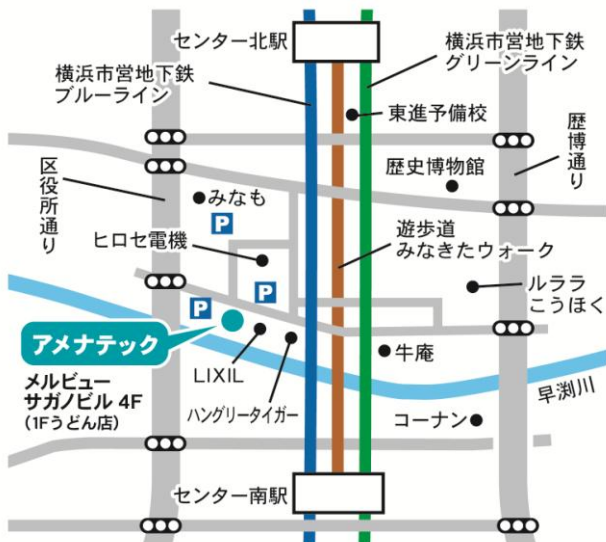

◆アクセス

株式会社アmenaテック

〒224-0003 神奈川県横浜市都筑区中川中央 2-5-13 メルヴィーサガノ 401 TEL : 045-548-6049

◆周辺図

◆路線図

◆電車をご利用の場合

横浜市営地下鉄「センター北駅」、または「センター南駅」下車、
遊歩道「みなきたウォーク」経由、徒歩 5 分

◆新幹線をご利用の場合

新横浜駅より横浜市営地下鉄ブルーラインにて「センター南駅」下車、徒歩 5 分

◆お車をご利用の場合

第三京浜道路：都筑 I.C から約 10 分
東名高速道路：横浜青葉 I.C から約 15 分

◆駐車場

近隣の有料駐車場をご利用ください
ショッピングセンター「港北みなも」(1000 台：2 時間無料)
アットパークセンター北 (33 台)
ナビパーク中川中央第 7 駐車場 (15 台)
ナビパーク中川中央第 9 駐車場 (7 台)

◆羽田空港をご利用の場合

リムジンバスにて「センター北駅」、または「センター南駅」下車、徒歩 5 分
京浜急行バス web サイト

または

京急線にて横浜駅経由、横浜市営地下鉄ブルーラインにて「センター南駅」下車、徒歩 5 分